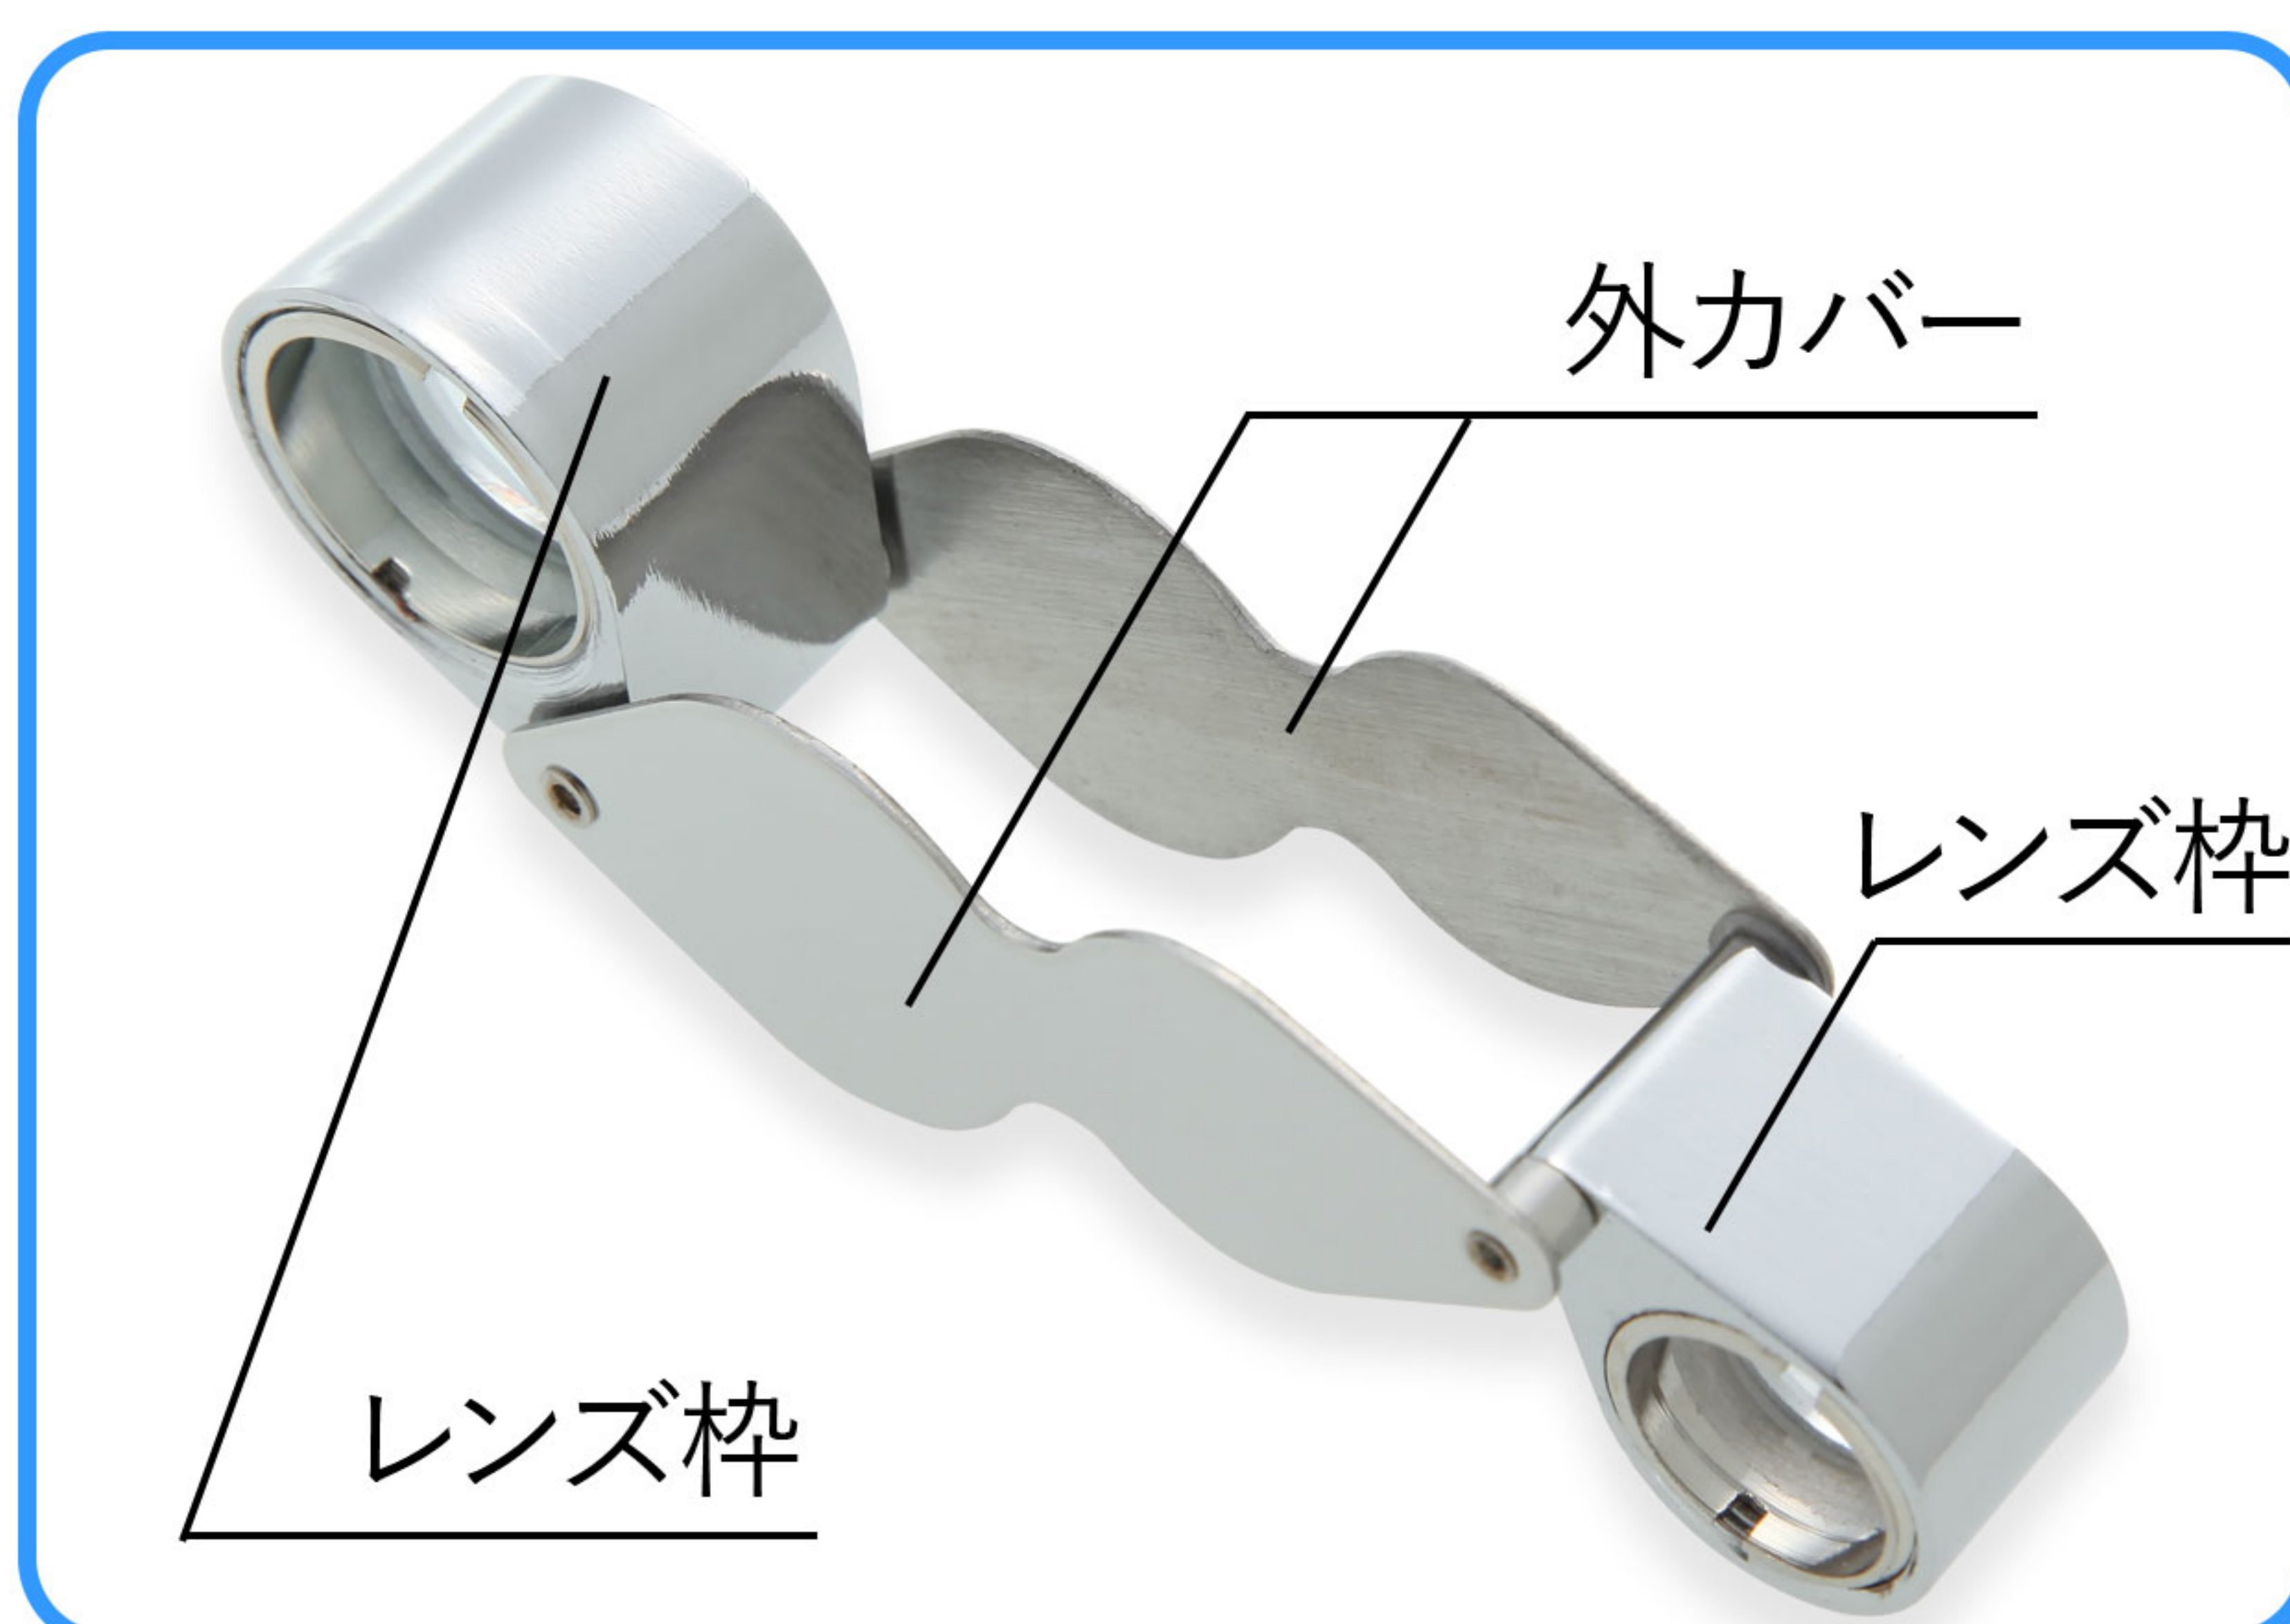

ジュエリールーペF 取扱説明書

おすすめ用途

- ✓ ジュエリーの鑑定
- ✓ 印刷物の潰れ・飛びの確認
- ✓ 文字の校正作業
- ✓ 骨董品の鑑定
- ✓ 園芸・観察
- ✓ 細かい作業

回転収納式

回転式で中にレンズが収納出来るので、レンズをしっかりと保護して安心です。
使わないときはコンパクトに収納でき持ち運びにも便利です。手になじむサイズ感で様々なシーンで活躍します。

規格

5.5X2.1X1.9

株式会社フェニックス