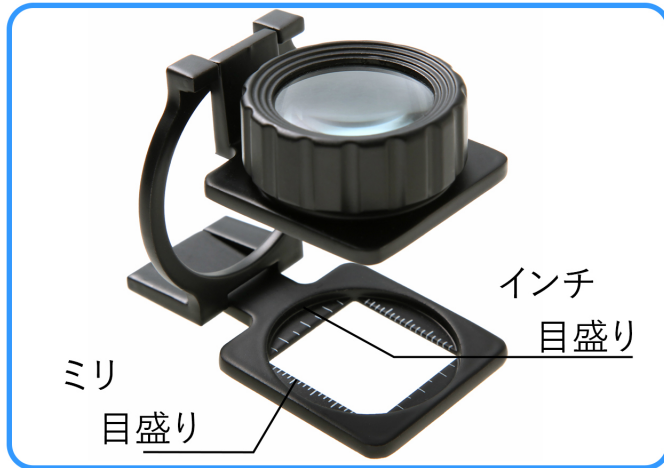

# リネンテスターC

## おすすめ用途

- ✓ 校正・校閲
- ✓ 刷物の潰れ・飛びの確認
- ✓ 宝石のクラック

- ✓ 園芸・観察
- ✓ 精密作業
- ✓ 手芸・細かい作業

折りたたんで  
コンパクトに