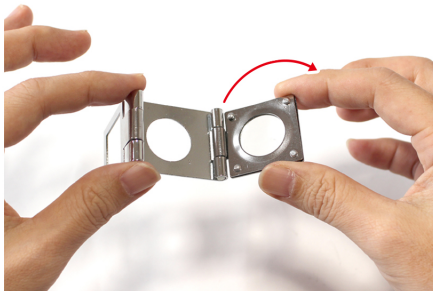

リネンテスターE

取扱説明書

おすすめ用途

- ✓ 校正・校閲
- ✓ 刷物の潰れ・飛びの確認
- ✓ 宝石のクラック

- ✓ 園芸・観察
- ✓ 精密作業
- ✓ 手芸・細かい作業

折りたたみ式

規格

4.5x3.4x1