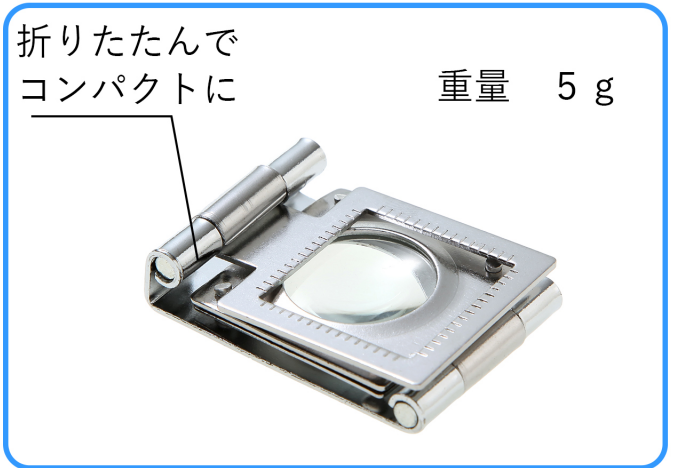

リネンテスターE

取扱説明書

おすすめ用途

- ✓ 校正・校閲
- ✓ 刷物の潰れ・飛びの確認
- ✓ 宝石のクラック

- ✓ 園芸・観察
- ✓ 精密作業
- ✓ 手芸・細かい作業

折りたたみ式

規格

4.5x3.4x1