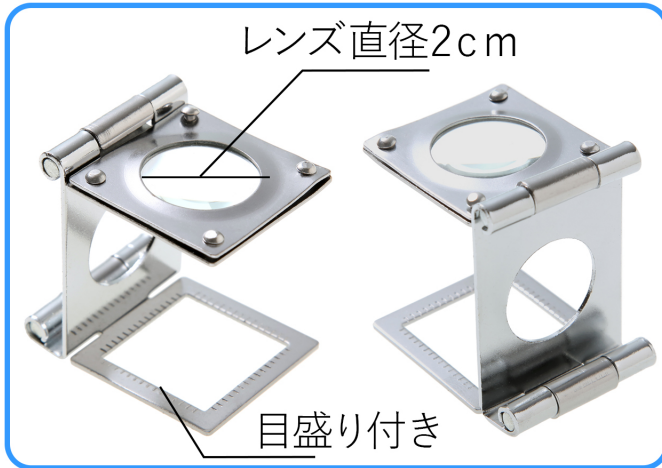

リネンテスターE

取扱説明書

おすすめ用途

- ✓ 校正・校閲
- ✓ 刷物の潰れ・飛びの確認
- ✓ 宝石のクラック

- ✓ 園芸・観察
- ✓ 精密作業
- ✓ 手芸・細かい作業

折りたたみ式

規格

4.5x3.4x1